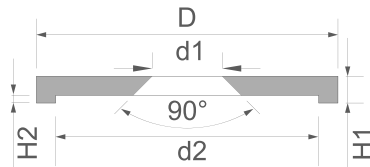

Metallscheiben mit Rand und Senkbohrung M3, Innendurchmesser 21 mm, als Gegenstück zu Magneten, keine Magnetel!

Artikel-ID	MSD-21
EAN	7640155434638
Durchmesser D	23,5 mm
Durchmesser d2	21 mm
Höhe H1	2,5 mm
Höhe H2	1 mm
Bohrung d1	3,5 mm
Werkstoff	Baustahl ST37
Beschichtung	Verzinkt (Zn)
Made in	Deutschland
Gewicht	5,5000 g